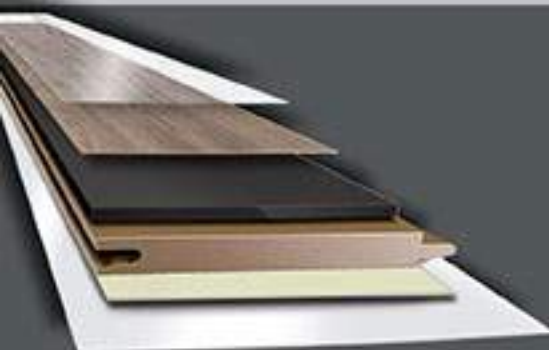

	Sheets
Verlegung	verkleben
Format mm	1228 x 188
Stärke mm	2,0
Nutzschicht mm	0,3
Oberfläche	Strukturprägung
Für Feuchträume	geeignet
Beanspruchung	 

WASSER
FEST

TREND STYLE KLICKEN

	Fertigfußboden
Verlegung	klicken
Format mm	1220 x 181
Stärke mm	4,0
Nutzschicht mm	0,3
Oberfläche	Strukturprägung
Für Feuchträume	geeignet
Beanspruchung	 

- dimensionsstabil bis 400 m² raumübergreifend ohne Übergangsschienen verlegen
- geeignet für Wintergärten, bodentiefe Fenster und schwere Einbaumöbel

TREND STYLE HDF

	Fertigfußboden
Verlegung	klicken
Format mm	1210 x 179
Stärke mm	8,1
Nutzschicht mm	0,3
Oberfläche	Strukturprägung
Für Feuchträume	-
Beanspruchung	 